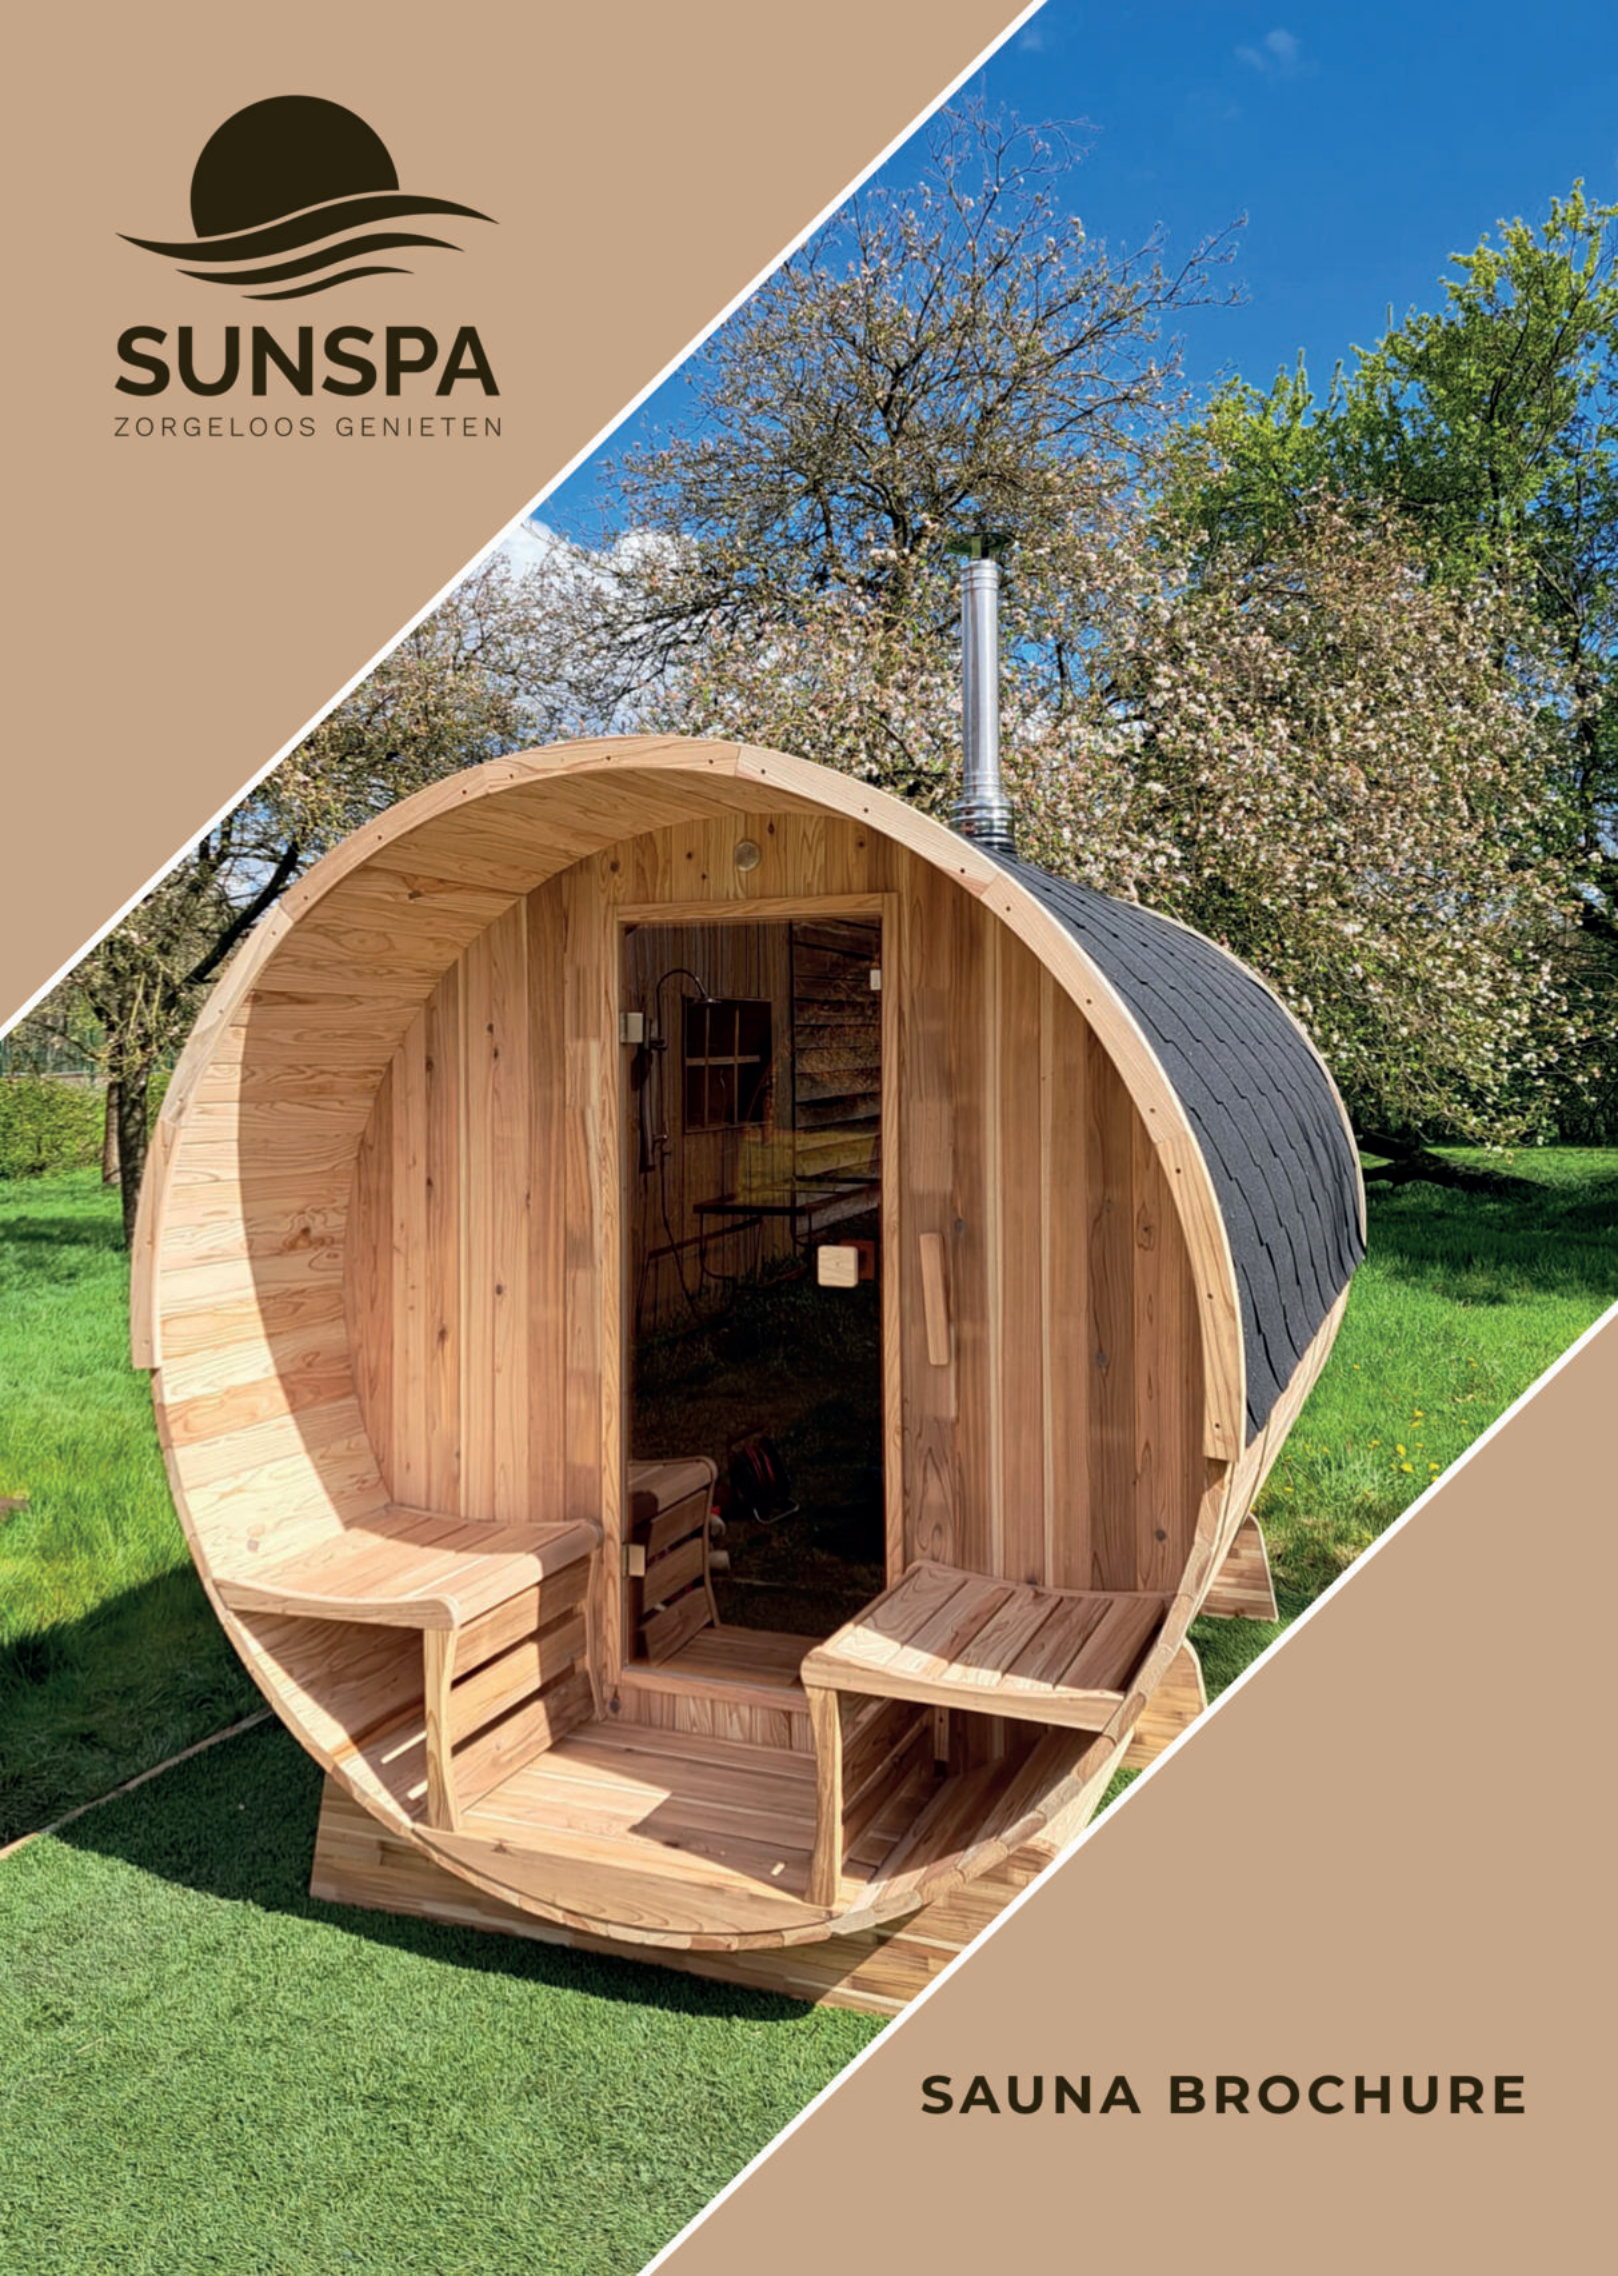

SUNSPA

ZORGELOOS GENIETEN