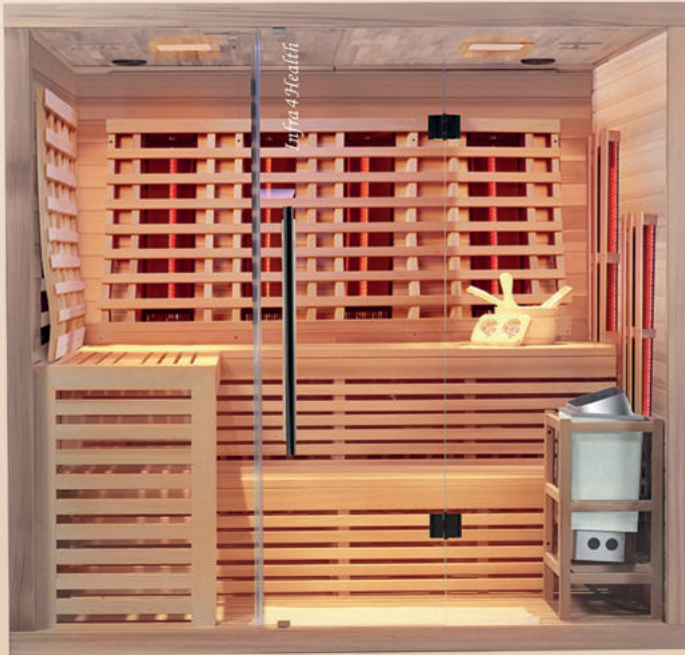

iCOMBI

4-6 PERSOONS