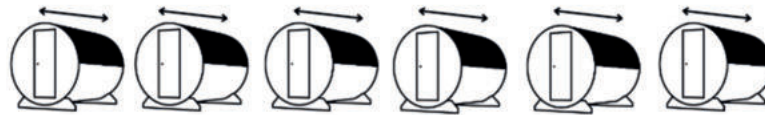

COMBI SAUNA CHALEUR

4 PERSOONS

STEL UW EIGEN BARRELSAUNA SAMEN

1

KIES HET GEWENSTE FORMAAT

170 CM

210 CM

230 CM