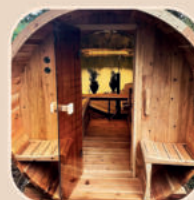

SPECIFICATIES

- (195+30) * 185 cm
- Knotty Red Cedar
- LED verlichting
- Achterwand uitgevoerd in acryl getint glas (smoked glass) met panoramisch uitzicht
- Luxe saunabanken met rugleuningen
- Aluminium spanbanden
- Dak met dakshingles (niet inbegrepen)
- Voorportiek met twee zitbanken
- Red Cedar steunpoten
- **Inclusief:** Sauna accessoires
- **Exclusief:** Saunakachel