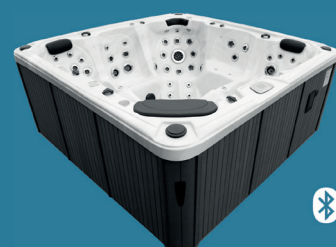

LAKE CITY

- 5 ZITPLAATSEN
- 1 LIGPLAATS
- 1260 LITER
- 73 JETS
- 227 x 227 x 90 CM

- **Airblower:** 700 W
- **Circulatiepomp:** 250 W
- **Massagepomp 1:** 2.5 HP / 1850 W
- **Massagepomp 2:** 2.5 HP / 1850 W
- **Besturingssysteem:** Balboa
- **Verlichting:** 12V / 12W

Bluetooth®

X-LINE EXTRA OPTIES:

- 4 Led-speakers
- Subwoofer
- WiFi-module
- Ledverlichte Jets

- 3 ZITPLAATSEN
- 2 LIGPLAATSEN
- 1680 LITER
- 99 JETS
- 234 x 234 x 95 CM

- **Airblower:** 700 W
- **Circulatiepomp:** 250 W
- **Massagepomp 1:** 3 HP / 2200 W
- **Massagepomp 2:** 3 HP / 2200 W
- **Massagepomp 3:** 3 HP / 2200 W
- **Besturingssysteem:** Balboa
- **Verlichting:** 12V / 12W

X-LINE EXTRA OPTIES:

- 4 Led-speakers
- Subwoofer
- WiFi-module
- Ledverlichte Jets

SEATTLE

Bluetooth®