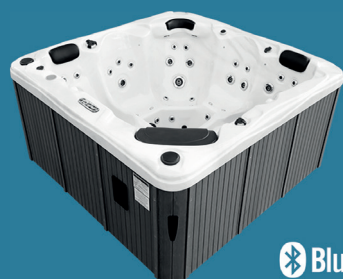

## X-LINE EXTRA OPTIES:

- 4 Led-speakers
- Subwoofer
- WiFi-module
- Ledverlichte Jets

Bluetooth®

## QUEBEC

 Bluetooth®

-  3 ZITPLAATSEN
-  2 LIGPLAATSEN
-  950 LITER
-  58 JETS
-  200 x 200 x 85 CM

Airblower:	700 W
Circulatiepomp:	250 W
Massagepomp:	2 HP / 1500 W
Massagepomp:	2 HP / 1500 W
Besturingssysteem:	Balboa
Verlichting:	12V / 12W