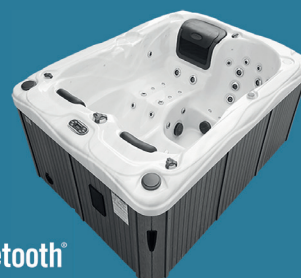

## X-LINE EXTRA OPTIES:

- 4 Led-speakers
- Subwoofer
- WiFi-module
- Ledverlichte Jets

Bluetooth®